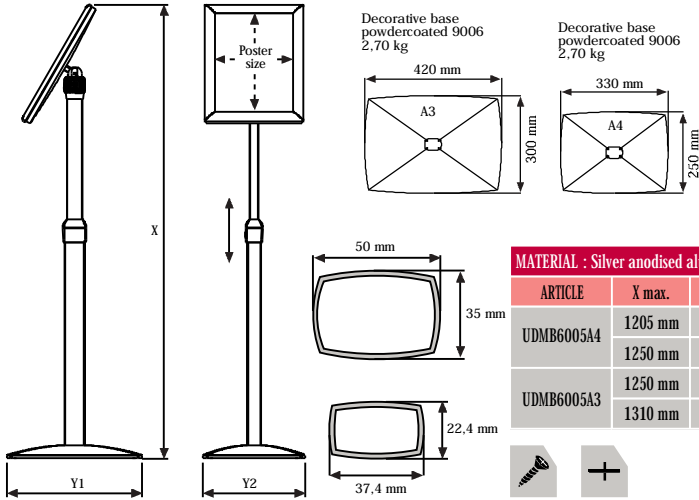

(E) Genuine Design, One product, Multi function.
 With our new designed product, we'd like to bring a new dimension of performance in menuboards. Flexible Menuboard is in multi functional service of height and paper position application with variety of standing angles at the back. The height of the unit, landscape/portrait positioning or even eye catching view angle is flexible. The product is protected in world with all required patent and design applications and already certified with DE (Germany), FR (France), US (United States of America), JP (Japan) and OHIM (European union) papers. PCT worldwide patent is pending.

(D) Einzigartiges Design, ein Produkt mehrere Positionen. Mit diesem Produkt haben wir neue Dimensionen in die Einsatzmöglichkeiten des Menuboards gebracht. Das Flexible Menuboard hat mehrere Funktionen wie Höhen- und Formateinstellungen und auch Winkeleinstellungen von der Rückseite des Rahmens können vorgenommen werden. Dieses Produkt ist patentrechtlich in Deutschland, USA; Japan und in der EU geschützt, die Weltweite Patentierung ist noch nicht abgeschlossen.

Patent Pending
 TR 2007 06354
 PCT/TR 2007/000131
 DE 20 2007 016 574
 OHIM 000748223

FR 760305
 US 29/295.750
 JP 2007-022472
 CN 200730321542
 CN 200730321543

MATERIAL : Silver anodised aluminium							WEIGHT	PACKING SIZE
ARTICLE	X max.	X min.	Y1	Y2	POSTER	DESCRIPTION	WITH PACKING	*W X H X D
UDMB6005A4	1205 mm	865 mm	330 mm	250 mm	297 X 210 mm	Landscape	5,165 kg	285 X 1030 X 102 mm
	1250 mm	910 mm	330 mm	250 mm	210 X 297 mm	Portrait	5,165 kg	285 X 1030 X 102 mm
UDMB6005A3	1250 mm	910 mm	420 mm	300 mm	420 X 297 mm	Landscape	6,745 kg	365 X 1110 X 102 mm
	1310 mm	970 mm	420 mm	300 mm	297 X 420 mm	Portrait	6,745 kg	365 X 1110 X 102 mm