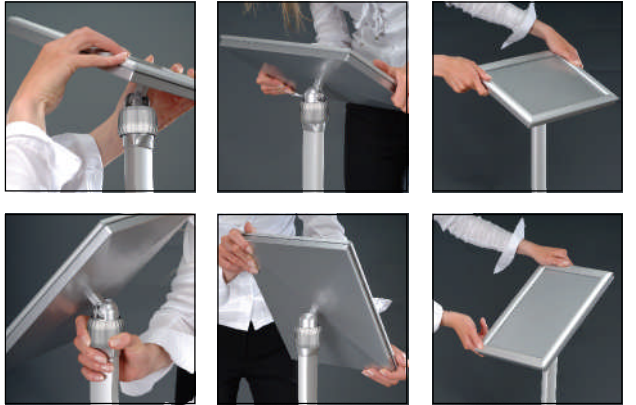

- **(E)** Packed unassembled with an easy instruction sheet.
- **(D)** Demontiert mit Montageanleitung und Befestigungselementen einzeln verpackt.
- **(E)** Heavy base provide stability in crowded areas.
- **(D)** Die schwere, elegante Fussplatte sorgt für Standfestigkeit an Orten mit viel Menschenverkehr.

Patent Pending
TR 2007 06354
PCT/TR 2007/000131
DE 20 2007 016 574
OHIM 000748223

FR 760305
US 29/295.750
JP 2007-022472
CN 200730321542
CN 200730321543