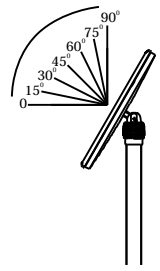

(E) Genuine Design, One product, Multi function.
 With our new designed product, we'd like to bring a new dimension of performance in menuboards. Flexible Menuboard is in multi functional service of height and paper position application with variety of standing angles at the back. The height of the unit, landscape/portrait positioning or even eye catching view angle is flexible. The product is protected in world with all required patent and design applications and already certified with DE (Germany), FR (France), US (United States of America), JP (Japan) and OHIM (European union) papers. PCT worldwide patent is pending.

(D) Einzigartiges Design, ein Produkt mehrere Positionen. Mit diesem Produkt haben wir neue Dimensionen in die Einsatzmöglichkeiten des Menuboards gebracht. Das Flexible Menuboard hat mehrere Funktionen wie Höhen- und Formateinstellungen und auch Winkeleinstellungen von der Rückseite des Rahmens können vorgenommen werden. Dieses Produkt ist patentrechtlich in Deutschland, USA; Japan und in der EU geschützt, die Weltweite Patentierung ist noch nicht abgeschlossen.

Patent Pending
 TR 2007 06354
 PCT/TR 2007/000131
 DE 20 2007 016 574
 OHIM 000748223

FR 760305
 US 29/295.750
 JP 2007-022472
 CN 200730321542
 CN 200730321543

MATERIAL : Silver anodised aluminium							WEIGHT	PACKING SIZE
ARTICLE	X max.	X min.	Y1	Y2	POSTER	DESCRIPTION	WITH PACKING	*W X H X D
UDMB6005A4	1205 mm	865 mm	330 mm	250 mm	297 X 210 mm	Landscape	5,165 kg	285 X 1030 X 102 mm
	1250 mm	910 mm	330 mm	250 mm	210 X 297 mm	Portrait	5,165 kg	285 X 1030 X 102 mm
UDMB6005A3	1250 mm	910 mm	420 mm	300 mm	420 X 297 mm	Landscape	6,745 kg	365 X 1110 X 102 mm
	1310 mm	970 mm	420 mm	300 mm	297 X 420 mm	Portrait	6,745 kg	365 X 1110 X 102 mm